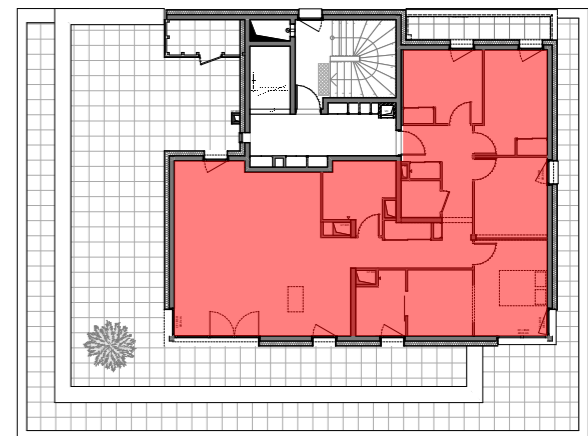

Savoisienne
habitat

LE KAOLIN

Ecoquartier Le Hameau des Granges - Lot 07
Lieu-dit "Les Granges"
73290 LA MOTTE-SERVOLEX

TYPE :	5 PIÈCES	B-701
ETAGE :	R+7	

Entrée+ PL	15,38 m ²
Séjour /Cuisine	43,67 m ²
Salle de bains	6,81 m ²
Wc	2,25 m ²
Chambre 1	9,09 m ²
Chambre 2	10,87 m ²
Chambre 3	9,24 m ²
Chambre 4	11,01 m ²
Dressing	6,73 m ²
Salle d'eau	4,59 m ²

SURFACE TOTALE HABITABLE	119,64 m²
Terrasse	83,90 m ²
Balcon	3,53 m ²
Cellier	4,00 m ²

Date : 09/10/2024

BÂTIMENT B

Bâtiment C

Bâtiment A

Bâtiment B

PIAN DE MASSE DE REPERAGE

BAU Architecture
&Urbanisme

LÉGENDE

PF / F	Porte-fenêtre / Fenêtre		Tableau électrique
CF	Châssis fixe		Soffite, faux-Plafond
VR	Volets roulants		Dalottes béton
BSO	Brises-Soleil Orientables	R	Réfrigérateur
EP	Descente d'eaux pluviales	C	Emplacement prévu pour cuisson
GC	Garde-corps	LL	Attente pour lave-linge
TS	Tri sélectif	LV	Attente pour lave-vaisselle
HSP	Hauteur Sous Plafond	PL	Placard
GT	Gaine technique		
all.	Hauteur de l'allège		
s.	Hauteur du seuil (Nota : pour un seuil 0, une tolérance de ≤ 2 cm de ressaut est admissible)		

"Les emplacements des divers meubles éléments figurant sur le plan sont positionnés uniquement à titre indicatif. Les cotes et surfaces sont données sous réserve des impératifs de construction et des tolérances d'exécution et peuvent subir des modifications. S'ils sont représentés, les retombées, les soffites, les faux-plafonds, les canalisations, les radiateurs, les éclairages, les prises et interrupteurs ne sont figurés qu'à titre indicatif et peuvent varier dans leurs dimensions ou leurs positionnements. La surface des placards est comprise dans celle des pièces attenantes. Les surfaces et côtes indiquées, y compris hauteur sous plafond, sont susceptibles de variations de plus ou moins 5%. Il en est de même en ce qui concerne la surface sur les jardins, les haies et les arbustes. Les surfaces et côtes des jardins peuvent varier de +/- 5%. Le positionnement des haies et des arbustes peut également varier."