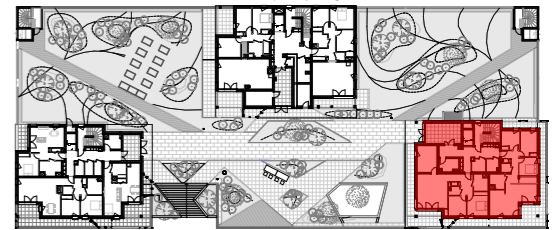

Savoisienne
habitat

LE KAOLIN

Ecoquartier Le Hameau des Granges - Lot 07
Lieu-dit "Les Granges"
73290 LA MOTTE-SERVOLEX

TYPE :	5 PIÈCES	B-701
ETAGE :	R+7	

Entrée+ PL	15,38 m ²
Séjour /Cuisine	43,67 m ²
Salle de bains	6,81 m ²
Wc	2,25 m ²
Chambre 1	9,09 m ²
Chambre 2	10,87 m ²
Chambre 3	9,24 m ²
Chambre 4	11,01 m ²
Dressing	6,73 m ²
Salle d'eau	4,59 m ²

SURFACE TOTALE HABITABLE	119,64 m²
Terrasse	83,90 m ²
Balcon	3,53 m ²
Cellier	4,00 m ²

Date : 09/10/2024

BÂTIMENT B

Bâtiment C

Bâtiment A

Bâtiment B

PIAN DE MASSE DE REPERAGE

BAU Architecture
&Urbanisme

LÉGENDE

PF / F	Porte-fenêtre / Fenêtre		Tableau électrique
CF	Châssis fixe		Soffite, faux-Plafond
VR	Volets roulants		Dalottes béton
BSO	Brises-Soleil Orientables	R	Réfrigérateur
EP	Descente d'eaux pluviales	C	Emplacement prévu pour cuisson
GC	Garde-corps	LL	Attente pour lave-linge
TS	Tri sélectif	LV	Attente pour lave-vaisselle
HSP	Hauteur Sous Plafond	PL	Placard
GT	Gaine technique		
all.	Hauteur de l'allège		
s.	Hauteur du seuil (Nota : pour un seuil 0, une tolérance de ≤ 2 cm de ressaut est admissible)		