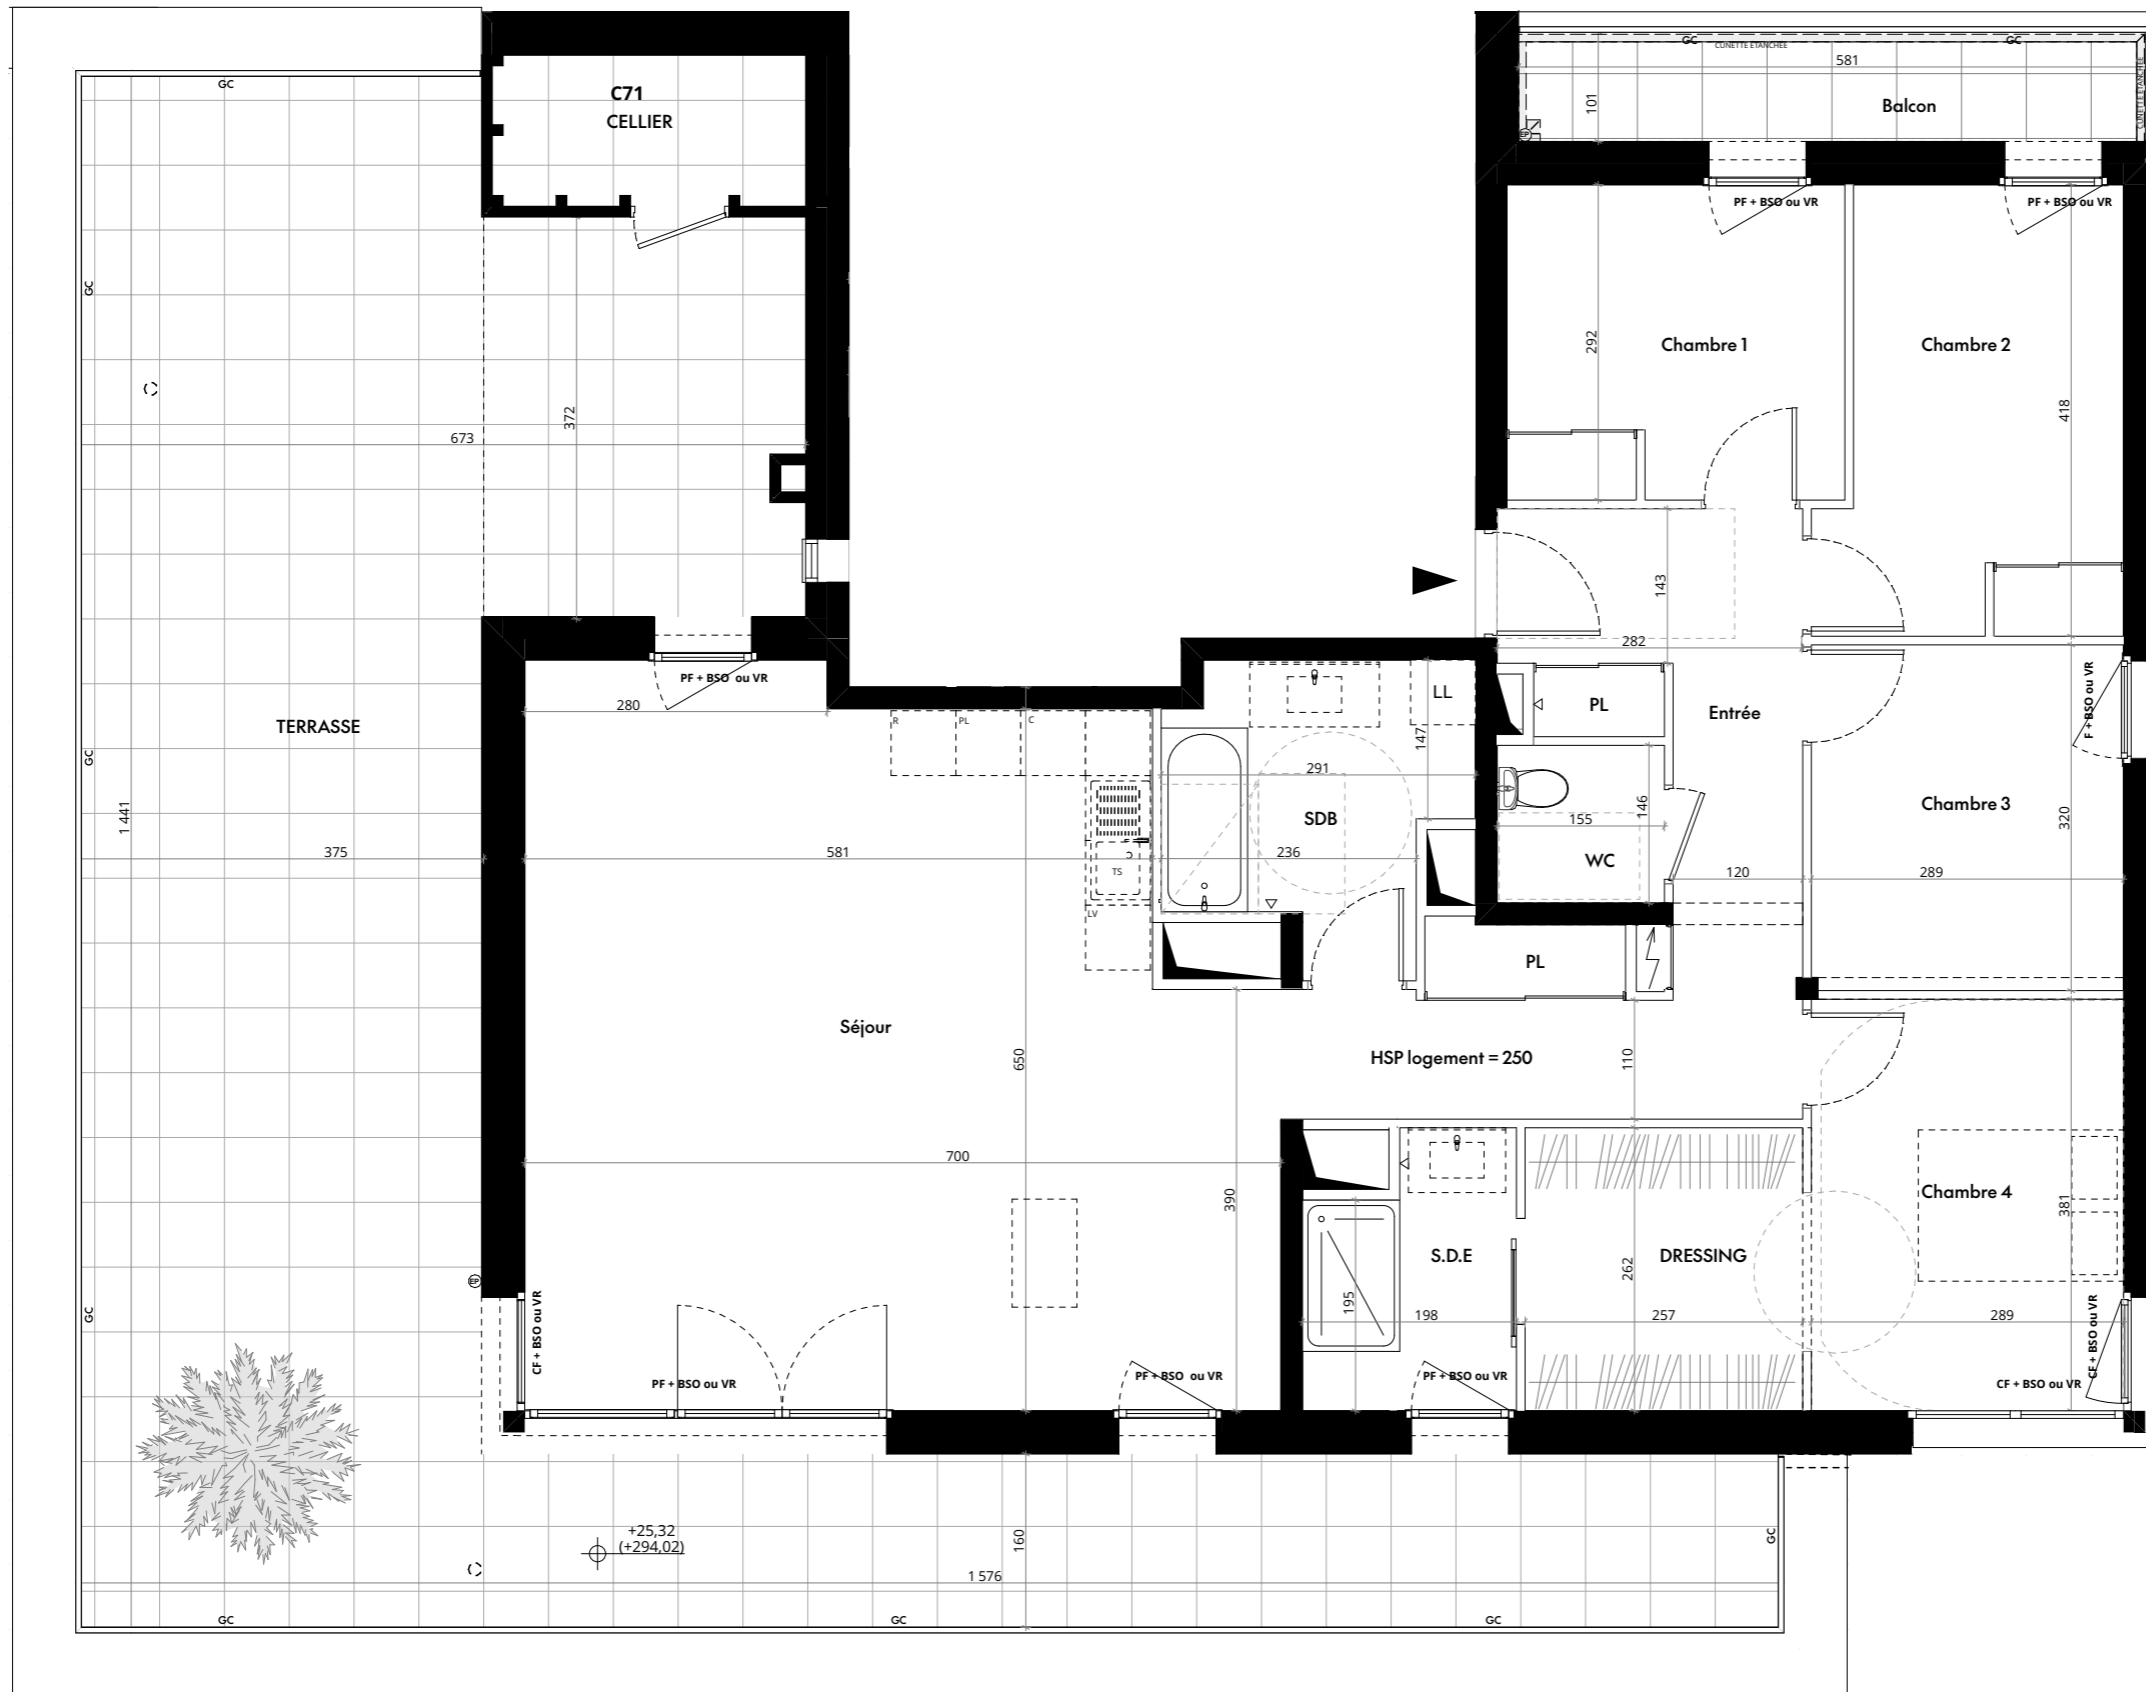

Savoisienne
habitat

LE KAOLIN

Ecoquartier Le Hameau des Granges - Lot 07
Lieu-dit "Les Granges"
73290 LA MOTTE-SERVOLEX

TYPE :	5 PIÈCES	B-701
ETAGE :	R+7	

Entrée+ PL	15,38 m ²
Séjour /Cuisine	43,67 m ²
Salle de bains	6,81 m ²
Wc	2,25 m ²
Chambre 1	9,09 m ²
Chambre 2	10,87 m ²
Chambre 3	9,24 m ²
Chambre 4	11,01 m ²
Dressing	6,73 m ²
Salle d'eau	4,59 m ²

SURFACE TOTALE HABITABLE	119,64 m²
Terrasse	83,90 m ²
Balcon	3,53 m ²
Cellier	4,00 m ²

Date : 09/10/2024

BÂTIMENT B

Bâtiment C

Bâtiment A

Bâtiment B

PIAN DE MASSE DE REPERAGE

BAU Architecture
&Urbanisme

LÉGENDE

PF / F	Porte-fenêtre / Fenêtre		Tableau électrique
CF	Châssis fixe		Soffite, faux-Plafond
VR	Volets roulants		Dalottes béton
BSO	Brises-Soleil Orientables	R	Réfrigérateur
EP	Descente d'eaux pluviales	C	Emplacement prévu pour cuisson
GC	Garde-corps	LL	Attente pour lave-linge
TS	Tri sélectif	LV	Attente pour lave-vaisselle
HSP	Hauteur Sous Plafond	PL	Placard
GT	Gaine technique		
all.	Hauteur de l'allège		
s.	Hauteur du seuil (Nota : pour un seuil 0, une tolérance de ≤ 2 cm de ressaut est admissible)		

"Les emplacements des divers meubles éléments figurant sur le plan sont positionnés uniquement à titre indicatif. Les cotes et surfaces sont données sous réserve des impératifs de construction et des tolérances d'exécution et peuvent subir des modifications. S'ils sont représentés, les retombées, les soffites, les faux-plafonds, les canalisations, les radiateurs, les éclairages, les prises et interrupteurs ne sont figurés qu'à titre indicatif et peuvent varier dans leurs dimensions ou leurs positionnements. La surface des placards est comprise dans celle des pièces attenantes. Les surfaces et côtes indiquées, y compris hauteur sous plafond, sont susceptibles de variations de plus ou moins 5%. Il en est de même en ce qui concerne la surface sur les jardins, les haies et les arbustes. Les surfaces et côtes des jardins peuvent varier de +/- 5%. Le positionnement des haies et des arbustes peut également varier."